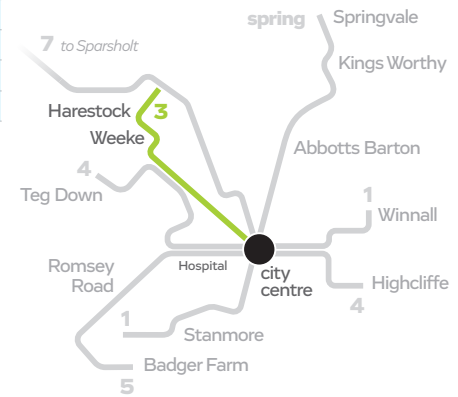

3

Harestock | City Centre

Mondays to Fridays except public holidays

Harestock March Hare
Weeke shops
Winchester City Road
Winchester bus station

0556	0626	0646	0701	0716	0732	0745	0757	0807	0817	0827	0817	0827
0602	0632	0652	0707	0722	0737	0750	0804	0814	0826	0836	0824	0834
0606	0636	0656	0711	0726	0743	0756	0811	0821	0835	0845	0831	0841
0610	0640	0700	0715	0730	0747	0800	0815	0825	0840	0850	0835	0845

Harestock March Hare
Weeke shops
Winchester City Road
Winchester bus station

0838	0848	0859	0912	then every	1432	1443	then every	1723	1735
0846	0856	0906	0919	10 mins	1439	1450	10 mins	1730	1741
0853	0903	0913	0925	until	1445	1457	until	1737	1747
0857	0907	0917	0930		1450	1501		1741	1751

Harestock March Hare
Weeke shops
Winchester City Road
Winchester bus station

1748	1803	1818	1833	1850	1920	1953	2022	2122	2222	2327	0027
1754	1809	1824	1839	1856	1926	1958	2026	2126	2226	2331	0031
1800	1815	1830	1845	1902	1932	2003	2030	2130	2230	2335	0035
1804	1819	1834	1849	1905	1935	2006	2033	2133	2233	2338	0038

school days only

school holidays only

Thursdays
& Fridays
only

3

City Centre | Harestock

Mondays to Fridays except public holidays

Winchester bus station D
Winchester City Road
Weeke shops
Harestock March Hare

0543	0613	0633	0648	0703	0717	0730	0740	0750	0758	0808	0800	0810
0546	0616	0636	0651	0706	0721	0734	0745	0755	0805	0815	0805	0815
0550	0620	0640	0655	0710	0726	0739	0751	0801	0812	0822	0811	0821
0556	0626	0646	0701	0716	0732	0745	0757	0807	0817	0827	0817	0827

Winchester bus station D
Winchester City Road
Weeke shops
Harestock March Hare

0820	0830	0843	0855	then every	1415	1425	then every	1705	1717	1730
0826	0836	0848	0900	10 mins	1420	1431	10 mins	1711	1723	1736
0832	0842	0854	0906	until	1426	1437	until	1717	1730	1743
0838	0848	0859	0912		1432	1443		1723	1735	1748

Winchester bus station D
Winchester City Road
Weeke shops
Harestock March Hare

1745	1800	1815	1835	1905	1940	2010	2110	2210	2315	0015
1751	1806	1821	1839	1909	1944	2013	2113	2213	2318	0018
1758	1813	1828	1844	1914	1948	2017	2117	2217	2322	0022
1803	1818	1833	1850	1920	1953	2022	2122	2222	2327	0027

starts in Winnall
at 0745

school days only

school holidays only

Thursdays
& Fridays
only