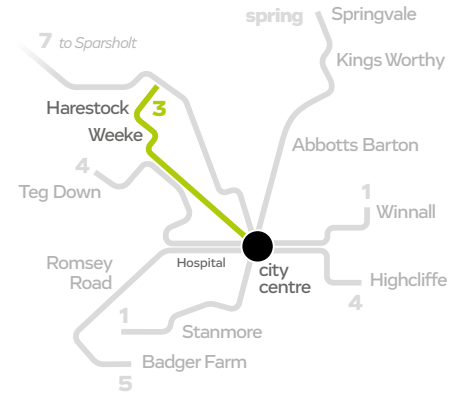

3

Harestock | City Centre

Saturdays

Harestock March Hare	0721	0736	0751	0806	0821	0842	0857	0912	0927	0942	then every 10 mins until	
Weeke shops	0726	0741	0756	0811	0826	0848	0903	0918	0933	0948		
Winchester City Road	0732	0747	0802	0817	0832	0854	0909	0924	0939	0954		
Winchester bus station	0735	0750	0805	0820	0835	0858	0913	0928	0943	0958		
Harestock March Hare	1542	1553	1605	1617	1629	1641	1653	1705	1717	1732	1747	1802
Weeke shops	1548	1559	1611	1623	1635	1647	1659	1711	1723	1738	1753	1808
Winchester City Road	1554	1605	1617	1629	1641	1653	1705	1717	1729	1744	1759	1814
Winchester bus station	1558	1609	1621	1633	1645	1657	1709	1721	1733	1748	1803	1818
Harestock March Hare	1816	1831	1851	1921	1953	2022	2122	2222	2327	0027		
Weeke shops	1822	1837	1857	1927	1958	2026	2126	2226	2331	0031		
Winchester City Road	1827	1842	1902	1932	2003	2030	2130	2230	2335	0035		
Winchester bus station	1830	1845	1905	1935	2006	2033	2133	2233	2338	0038		

3

City Centre | Harestock

Saturdays

Winchester bus station D	0710	0725	0740	0755	0810	0825	0840	0855	0910	0925	then every 10 mins until	
Winchester City Road	0713	0728	0743	0758	0813	0830	0845	0900	0915	0930		
Weeke shops	0717	0732	0747	0802	0817	0836	0851	0906	0921	0936		
Harestock March Hare	0721	0736	0751	0806	0821	0842	0857	0912	0927	0942		
Winchester bus station D	1525	1536	1548	1600	1612	1624	1636	1648	1700	1715	1730	1745
Winchester City Road	1530	1541	1553	1605	1617	1629	1641	1653	1705	1720	1735	1750
Weeke shops	1536	1547	1559	1611	1623	1635	1647	1659	1711	1726	1741	1756
Harestock March Hare	1542	1553	1605	1617	1629	1641	1653	1705	1717	1732	1747	1802
Winchester bus station D	1800	1815	1835	1905	1940	2010	2110	2210	2315	0015		
Winchester City Road	1805	1820	1840	1910	1944	2013	2113	2213	2318	0018		
Weeke shops	1810	1825	1845	1915	1948	2017	2117	2217	2322	0022		
Harestock March Hare	1816	1831	1851	1921	1953	2022	2122	2222	2327	0027