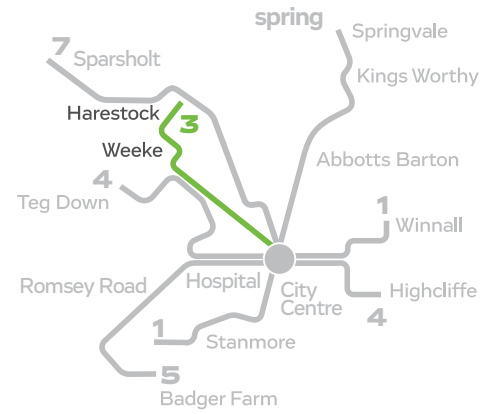

Harestock | City Centre

Mondays to Fridays except public holidays

Winchester Bus Station stand C	0543	0613	0633	0648	0703	0717	0730	0740	0750	0800	0800	0810	0810	
Winchester City Road stop Rb	0546	0616	0636	0651	0706	0721	0734	0745	0755	0805	0805	0815	0815	
Weeke Dean Lane Corner	0550	0620	0640	0655	0710	0726	0739	0751	0801	0812	0812	0822	0822	0832
Harestock March Hare	0556	0626	0646	0701	0716	0732	0745	0757	0807	0817	0817	0827	0827	0837
Weeke Dean Lane Corner	0602	0632	0652	0707	0722	0737	0750	0802	0815	0825	0826	0835	0836	0844
Winchester City Road stop Rd	0606	0636	0656	0711	0726	0743	0757	0810	0822	0832	0835	0842	0845	0852
Winchester Bus Station	0610	0640	0700	0715	0730	0747	0802	0815	0827	0837	0840	0847	0850	0857
Winchester Bus Station stand C	0820	0824	0830	0840	0850	then at these times each hour	00	12	24	36	48	1700	1712	
Winchester City Road stop Rb	0826	0830	0836	0846	0856	06	18	30	42	54	1706	1718		
Weeke Dean Lane Corner	0832	0842	0842	0853	0903	13	25	37	49	01	1713	1725		
Harestock March Hare	0837	0847	0847	0859	0909	19	31	43	55	07	until 1719	1730		
Weeke Dean Lane Corner	0845	0854	0855	0906	0916	26	38	50	02	14	1726	1736		
Winchester City Road stop Rd	0852	0900	0902	0912	0922	32	44	56	08	20	1732	1742		
Winchester Bus Station	0857	0905	0907	0917	0927	37	49	01	13	25	1737	1746		

Please note:

This journey runs on school days only and starts from Winnall Shepherds Road at 0748. This journey runs on school days only. This journey runs on school holidays only. Service runs on Thursdays and Fridays only.